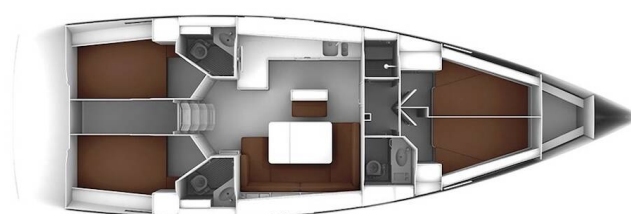

BAVARIA CRUISER 46

Malbec (2016)

Plachetnice Bavaria Cruiser 46 Malbec, rok spuštění na vodu 2016 kotví v marině Trogir, Yachtclub Seget (Marina Baotic), Splitský region (Chorvatsko), Chorvatsko. Počet kajut: 4, může ubytovat celkem: 8 + 1 a má toalet: 3. Povlečení a kuchyňské vybavení jsou zahrnuty v ceně.

YACHT SPECIFICATIONS

Marína Trogir, Yachtclub Seget (Marina Baotic), Chorvatsko	Jachta ID 450	Značka Bavaria
Název jachty Malbec	Rok výroby 2016	Délka 47 ft
Kabiny 4	Lůžka 8 + 1	Maximální počet osob 9
WC 3	Motor 1 x 55 HP	Palivová nádrž 210 l