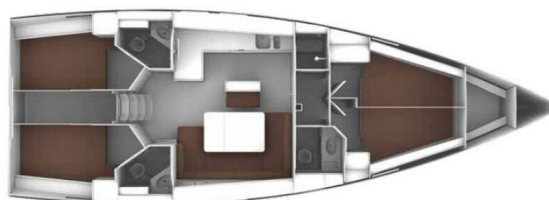

# BAVARIA CRUISER 46 STYLE

Io (2022)

Plachetnice Bavaria Cruiser 46 Style Io, rok spuštění na vodu 2022 kotví v marině Lavrion, main port, Athens area/Saronic/Peloponese, Řecko. Počet kajut: 4, může ubytovat celkem: 8 a má toalet: 3. Povlečení a kuchyňské vybavení jsou zahrnuty v ceně.