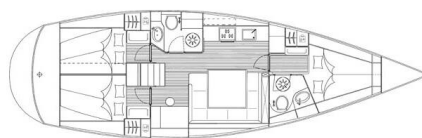

# BAVARIA 43 CRUISER

Aqua Dream (2009)

Plachetnice Bavaria 43 Cruiser Aqua Dream, rok spuštění na vodu 2009 kotví v marině Athens, Attica, Nea Peramos Marina, Athens area/Saronic/Peloponese, Řecko. Počet kajut: 3, může ubytovat celkem: 6 + 1 a má toalet: 2. Povlečení a kuchyňské vybavení jsou zahrnuty v ceně.