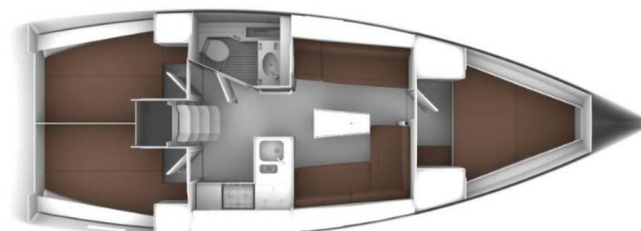

BAVARIA CRUISER 37

Rea (2016)

Plachetnice Bavaria Cruiser 37 Rea, rok spuštění na vodu 2016

kotví v marině **Biograd – Marina Kornati, Zadarský region**

(Chorvatsko), Chorvatsko. Počet kajut: **3**, může ubytovat celkem: **6 + 2** a má toalet: **1**. Povlečení a kuchyňské vybavení jsou zahrnutý v ceně.