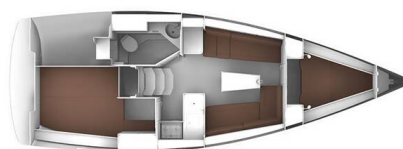

BAVARIA CRUISER 33

Karlo (2014)

Plachetnice Bavaria Cruiser 33 Karlo, rok spuštění na vodu 2014 kotví v marině Biograd – Marina Kornati, Zadarský region (Chorvatsko), Chorvatsko. Počet kajut: 2, může ubytovat celkem: 4 + 2 a má toalet: 1. Povlečení a kuchyňské vybavení jsou zahrnuty v ceně.