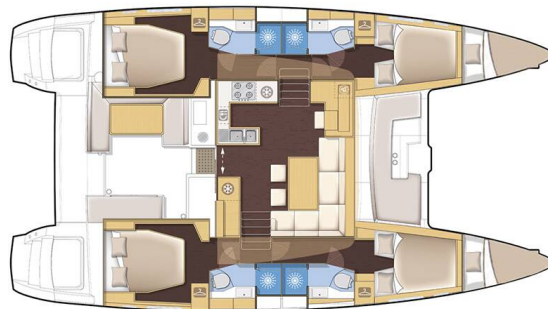

# LAGOON 450

Marčelina (2015)

Katamarán Lagoon 450 Marčelina, rok spuštění na vodu 2015 kotví v marině Šibenik - Marina Mandalina, Šibenický region (Chorvatsko), Chorvatsko. Počet kajut: 4 + 2 , může ubytovat celkem: 8 + 2 + 2 a má toalet: 4 . Povlečení a kuchyňské vybavení jsou zahrnuty v ceně.