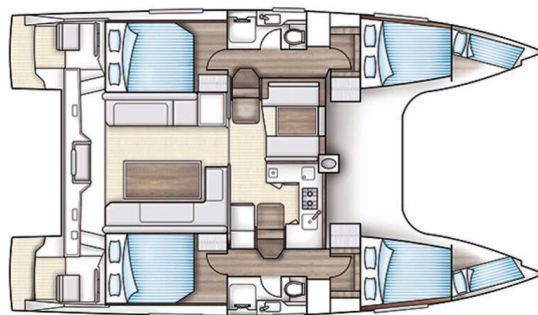

NAUTITECH 40 OPEN

Rosa (2015)

Katamarán Nautitech 40 Open Rosa, rok spuštění na vodu 2015 kotví v marině Trogir, Marina Trogir (ex.SCT), Splitský region (Chorvatsko), Chorvatsko. Počet kajut: 4 + 2 , může ubytovat celkem: 8 + 2 a má toalet: 2 . Povlečení a kuchyňské vybavení jsou zahrnuty v ceně.

original picture

YACHT SPECIFICATIONS

Marína	Jachta ID	Značka
Trogir, Marina Trogir (ex.SCT), Chorvatsko	436	Nautitech
Název jachty	Rok výroby	Délka
Rosa	2015	39 ft
Kabiny	Lůžka	Maximální počet osob
4 + 2	8 + 2	10
WC	Motor	Palivová nádrž
2	2 x 30 HP	430 l