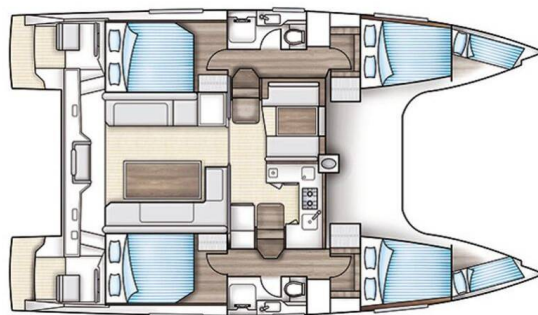

YACHT SPECIFICATIONS

| | | |
|--|------------------|----------------------|
| Marína | Jachta ID | Značka |
| Murter - Marina Hramina, Chorvatsko | 432 | Nautitech |
| Název jachty | Rok výroby | Délka |
| Kalea | 2015 | 39 ft |
| Kabiny | Lůžka | Maximální počet osob |
| 4 + 2 | 8 + 2 | 10 |
| WC | Motor | Palivová nádrž |
| 2 | 2 x 30 HP | 430 l |