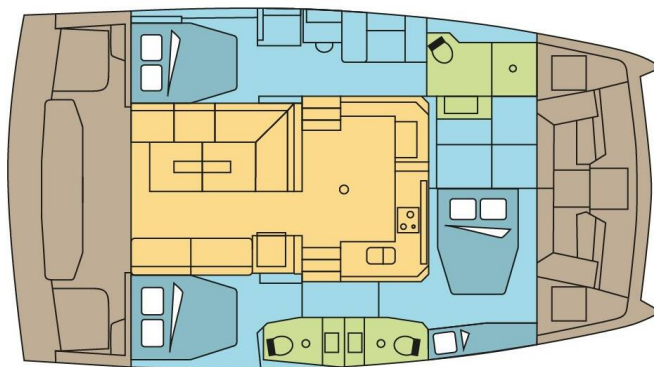

BALI CATSPACE OW

PÜRSEVERANCE (2022)

Katamarán Bali Catspace OW PÜRSEVERANCE, rok spuštění na vodu 2022 kotví v marině Nassau, Palm Cay Marina, New Providence, Bahamy. Počet kajut: 3, může ubytovat celkem: 6 + 2 a má toalet: 3. Povlečení a kuchyňské vybavení jsou zahrnuty v ceně.