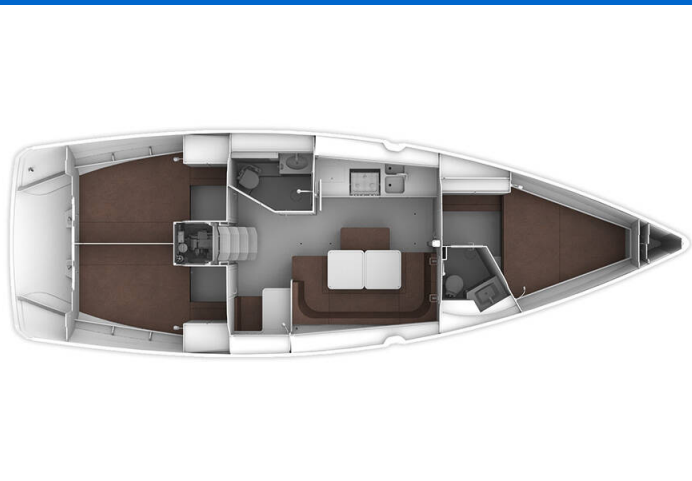

# BAVARIA CRUISER 41

MH 63 (2016)

Plachetnice Bavaria Cruiser 41 MH 63, rok spuštění na vodu 2016 kotví v marině Murter - Marina Hramina, Šibenický region (Chorvatsko), Chorvatsko. Počet kajut: 3, může ubytovat celkem: 6 + 1 a má toalet: 2. Povlečení a kuchyňské vybavení jsou zahrnuty v ceně.