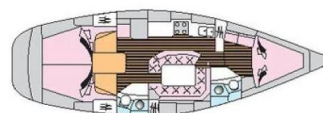

# SUN ODYSSEY 42.2 EXCLUSIVE

Palmizana (2003)

Plachetnice Sun Odyssey 42.2 Exclusive Palmizana, rok spuštění na vodu **2003** kotví v maríně **ACI Marina Trogir, Splitský region (Chorvatsko), Chorvatsko**. Počet kajut: **3**, může ubytovat celkem: **6** a má toalet: **2**. Povlečení a kuchyňské vybavení jsou zahrnuté v ceně.