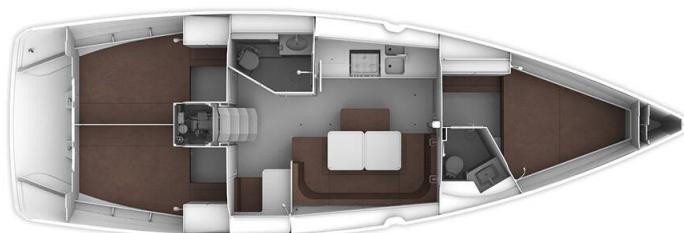

# BAVARIA CRUISER 41

MH 60 (2016)

Plachetnice Bavaria Cruiser 41 MH 60, rok spuštění na vodu 2016 kotví v marině Murter - Marina Hramina, Šibenický region (Chorvatsko), Chorvatsko. Počet kajut: 3, může ubytovat celkem: 6 + 1 a má toalet: 2. Povlečení a kuchyňské vybavení jsou zahrnuty v ceně.