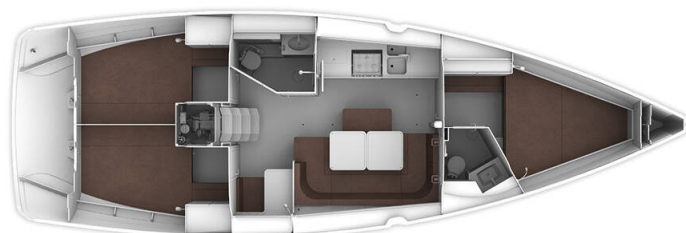

BAVARIA CRUISER 41

MH 58 (2016)

Plachetnice Bavaria Cruiser 41 MH 58, rok spuštění na vodu 2016 kotví v marině Murter - Marina Hramina, Šibenický region (Chorvatsko), Chorvatsko. Počet kajut: 3, může ubytovat celkem: 6 + 1 a má toalet: 2. Povlečení a kuchyňské vybavení jsou zahrnuty v ceně.