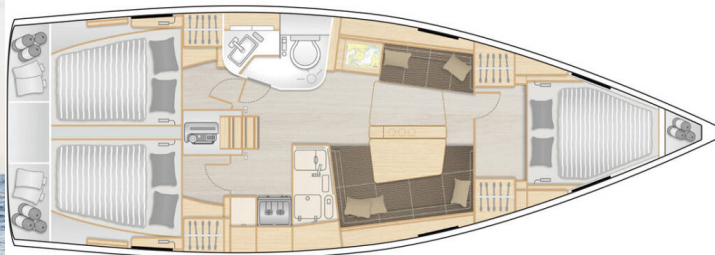

HANSE 388

Atlas (2021)

Plachetnice Hanse 388 Atlas, rok spuštění na vodu 2021 kotví v marině **Orhaniye, Martı Marina, Egejský region (Turecko), Turecko** . Počet kajut: **3** , může ubytovat celkem: **6 + 1** a má toalet: **1** . Povlečení a kuchyňské vybavení jsou zahrnuty v ceně.