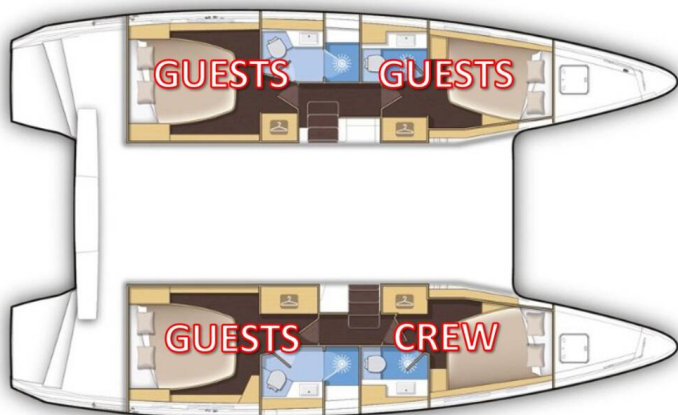

LAGOON 42

Aura (2018)

Katamarán **Lagoon 42 Aura**, rok spuštění na vodu **2018** kotví v marině **Split - Marina Kaštela, Splitský region (Chorvatsko), Chorvatsko**. Počet kajut: **3 + 1**, může ubytovat celkem: **6 + 2** a má toalet: **3**. Povlečení a kuchyňské vybavení jsou zahrnuty v ceně.

YACHT SPECIFICATIONS

Marína	Jachta ID	Značky
Split - Marina Kaštela, Chorvatsko	4152	Lagoon
Název jachty	Rok výroby	Délka
Aura	2018	42 ft
Kabiny	Lůžka	
3 + 1	6 + 2	
WC	Motor	Palivová nádrž
3	2 x 57 HP	600 l