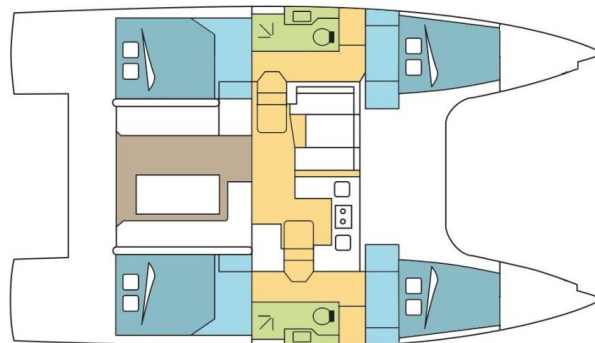

NAUTITECH 40 OPEN NEW

TITOM (2023)

Katamarán Nautitech 40 open NEW TITOM, rok spuštění na vodu 2023 kotví v marině St. Martin, Marina de L'Anse Marcel, Svatý Martin, Karibské Nizozemsko. Počet kajut: 4 + 2 , může ubytovat celkem: 8 + 2 + 2 a má toalet: 2 . Povlečení a kuchyňské vybavení jsou zahrnuty v ceně.