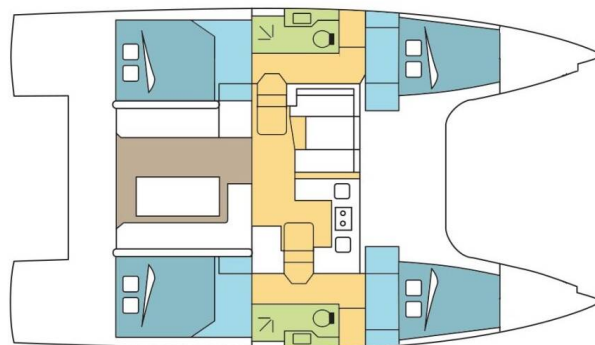

NAUTITECH 40 OPEN NEW

TITOM (2023)

Katamarán Nautitech 40 open NEW TITOM, rok spuštění na vodu 2023 kotví v marině Antigua, Jolly Harbour Marina, Antigua (Karibské Nizozemsko), Karibské Nizozemsko. Počet kajut: 4 + 2, může ubytovat celkem: 8 + 2 + 2 a má toalet: 2. Povlečení a kuchyňské vybavení jsou zahrnuty v ceně.