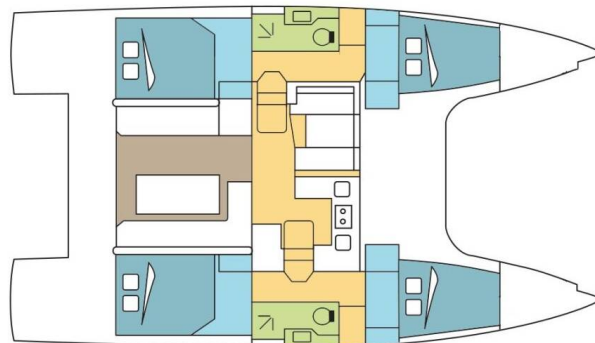

# NAUTITECH 40 OPEN NEW

TITOM (2023)

Katamarán Nautitech 40 open NEW TITOM, rok spuštění na vodu 2023 kotví v marině St. Martin, Marina de L'Anse Marcel, Svatý Martin, Karibské Nizozemsko. Počet kajut: 4 + 2 , může ubytovat celkem: 8 + 2 + 2 a má toalet: 2 . Povlečení a kuchyňské vybavení jsou zahrnuté v ceně.