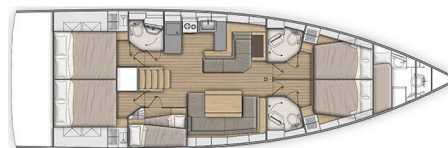

# OCEANIS 51.1

Black Swan (2019)

Plachetnice Oceanis 51.1 Black Swan, rok spuštění na vodu 2019 kotví v marině Athens, Alimos marina, Athens area/Saronic/Peloponese, Řecko. Počet kajut: 5 + 1, může ubytovat celkem: 10 + 1 a má toalet: 3 + 1. Povlečení a kuchyňské vybavení jsou zahrnuté v ceně.