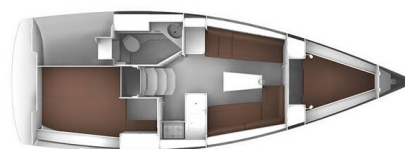

BAVARIA CRUISER 33

Dolce Vita (2016)

Plachetnice Bavaria Cruiser 33 Dolce Vita, rok spuštění na vodu 2016 kotví v maríně ACI Marina Vodice, Šibenický region (Chorvatsko), Chorvatsko. Počet kajut: 2, může ubytovat celkem: 4 + 1 a má toalet: 1. Povlečení a kuchyňské vybavení jsou zahrnuty v ceně.