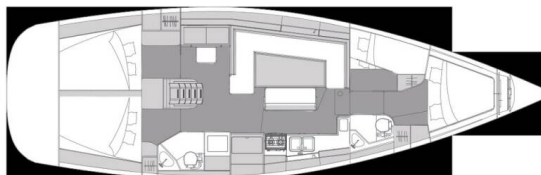

ELAN IMPRESSION 45.1

Marialen (2022)

Plachetnice Elan Impression 45.1 Marialen, rok spuštění na vodu 2022 kotví v marině Athens, Alimos marina, Athens area/Saronic/Peloponese, Řecko. Počet kajut: 4, může ubytovat celkem: 8 a má toalet: 2. Povlečení a kuchyňské vybavení jsou zahrnuty v ceně.