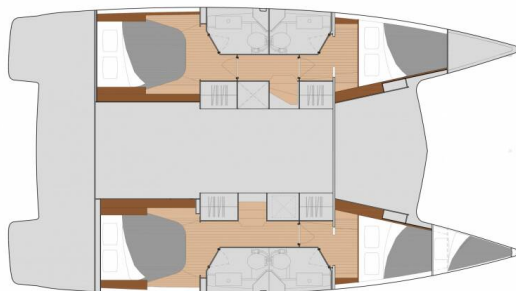

FOUNTAIN PAJOT ISLA 40

Ares X (2022)

Katamarán Fountaine Pajot Isla 40 Ares X, rok spuštění na vodu 2022 kotví v marině **Marmaris Adakoy Marina, Egejský region (Turecko), Turecko**. Počet kajut: **4 + 1**, může ubytovat celkem: **8 + 1 + 1** a má toalet: **4 + 1**. Povlečení a kuchyňské vybavení jsou zahrnuty v ceně.

YACHT SPECIFICATIONS

Marína	Jachta ID	Značka
Marmaris Adakoy Marina, Turecko	4126	Fountaine Pajot
Název jachty	Rok výroby	Délka
Ares X	2022	39 ft
Kabiny	Lůžka	Maximální počet osob
4 + 1	8 + 1 + 1	10
WC	Motor	Palivová nádrž
4 + 1	2 x 30 HP	300 l