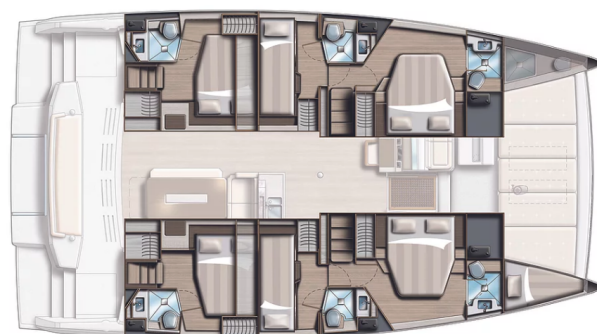

# BALI 4.8

Aldebaran (2021)

**Katamarán Bali 4.8 Aldebaran**, rok spuštění na vodu **2021**  
kotví v marině **Biograd – Marina Kornati, Zadarský region (Chorvatsko), Chorvatsko**. Počet kajut: **6 + 1**, může ubytovat celkem: **12 + 1** a má toalet: **7**. Povlečení a kuchyňské vybavení jsou zahrnuty v ceně.