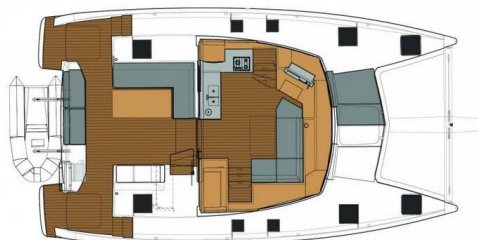

YACHT SPECIFICATIONS

Marína Trogir, Marina Trogir (ex.SCT), Chorvatsko	Jachta ID 410	Značky Fountaine Pajot
Název jachty Why Not	Rok výroby 2016	Délka 38 ft
Kabiny 4	Lůžka 8 + 2	
WC 4	Motor 2 x 30 HP	Palivová nádrž 300 l