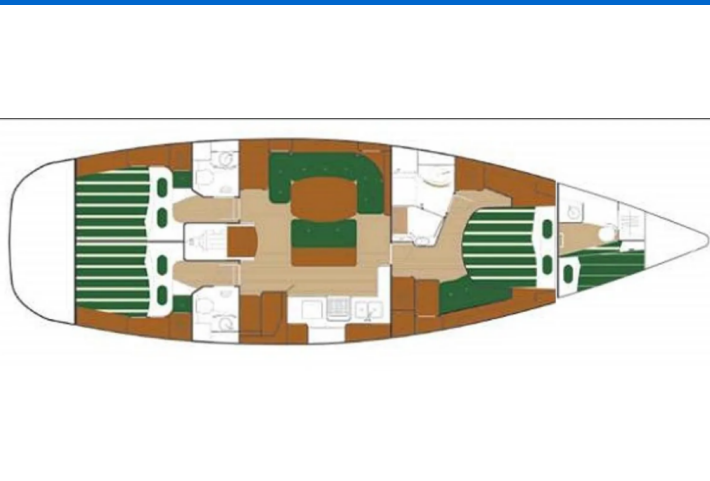

BENETEAU 50

Tetina (1999)

Plachetnice Beneteau 50 Tetina, rok spuštění na vodu 1999 kotví v marině **Lefkas main port, Jónské ostrovy (Řecko), Řecko**. Počet kajut: **3 + 1**, může ubytovat celkem: **6 + 1** a má toalet: **4**. Povlečení a kuchyňské vybavení jsou zahrnuty v ceně.

YACHT SPECIFICATIONS

Marína Lefkas main port, Řecko	Jachta ID 4085	Značka Beneteau
Název jachty Tetina	Rok výroby 1999	Délka 51 ft
Kabiny 3 + 1	Lůžka 6 + 1	Maximální počet osob 7
WC 4	Motor 1 x 90 HP	Palivová nádrž 01