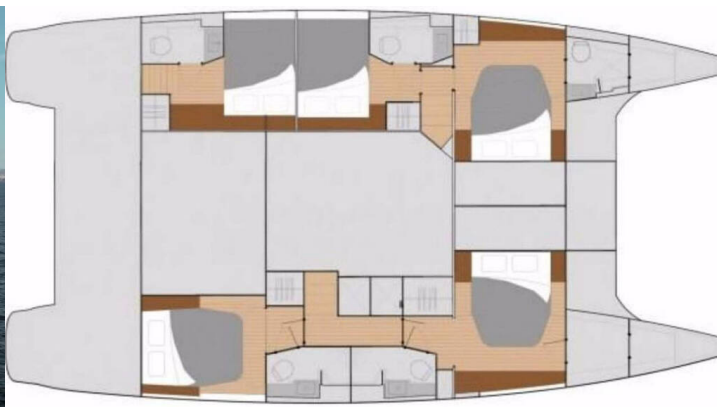

FOUNTAINÉ PAJOT SABA 50

Sea Energy V (2018)

Katamarán Fountaine Pajot Saba 50 Sea Energy V, rok spuštění na vodu 2018 kotví v marině Athens, Alimos marina, Athens area/Saronic/Peloponese, Řecko. Počet kajut: 5 + 2, může ubytovat celkem: 10 + 2 a má toalet: 5 + 2. Povlečení a kuchyňské vybavení jsou zahrnuté v ceně.

YACHT SPECIFICATIONS

Marína	Jachta ID	Značka
Athens, Alimos marina, Řecko	4083	Fountaine Pajot
Název jachty	Rok výroby	Délka
Sea Energy V	2018	49 ft
Kabiny	Lůžka	Maximální počet osob
5 + 2	10 + 2	12
WC	Motor	Palivová nádrž
5 + 2	2 x 55 HP	470 l