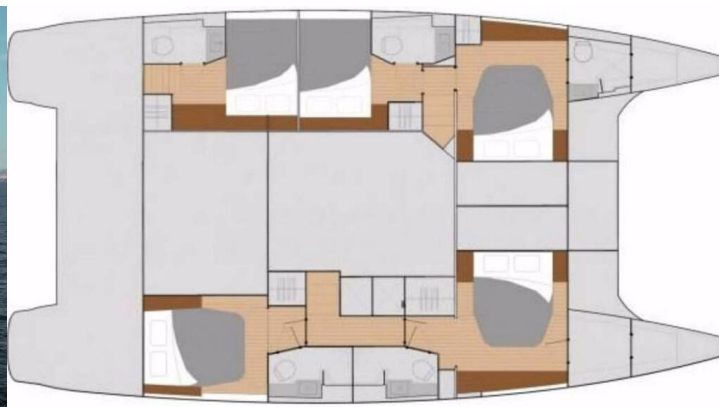

FOUNTAINÉ PAJOT SABA 50

Sea Energy V (2018)

Katamarán Fountaine Pajot Saba 50 Sea Energy V, rok spuštění na vodu 2018 kotví v marině Athens, Alimos marina, Athens area/Saronic/Peloponese, Řecko. Počet kajut: 5 + 2, může ubytovat celkem: 10 + 2 a má toalet: 5 + 2. Povlečení a kuchyňské vybavení jsou zahrnuté v ceně.

YACHT SPECIFICATIONS

Marína Athens, Alimos marina, Řecko	Jachta ID 4083	Značka Fountaine Pajot
Název jachty Sea Energy V	Rok výroby 2018	Délka 49 ft
Kabiny 5 + 2	Lůžka 10 + 2	Maximální počet osob 12
WC 5 + 2	Motor 2 x 55 HP	Palivová nádrž 470 l