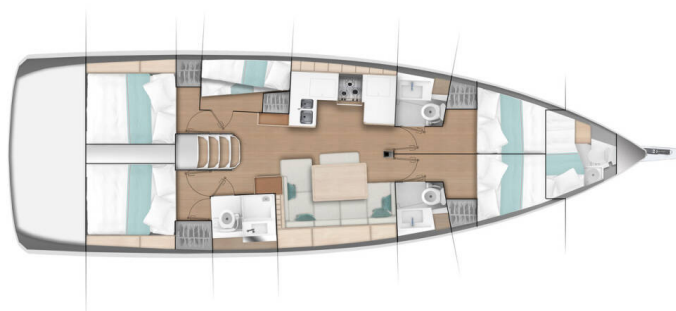

# SUN ODYSSEY 490

Elenor (2020)

Plachetnice Sun Odyssey 490 Elenor, rok spuštění na vodu 2020 kotví v marině Fethiye, Ece Saray Marina Resort, Egejský region (Turecko), Turecko . Počet kajut: 5 , může ubytovat celkem: 10 a má toalet: 3 . Povlečení a kuchyňské vybavení jsou zahrnuty v ceně.