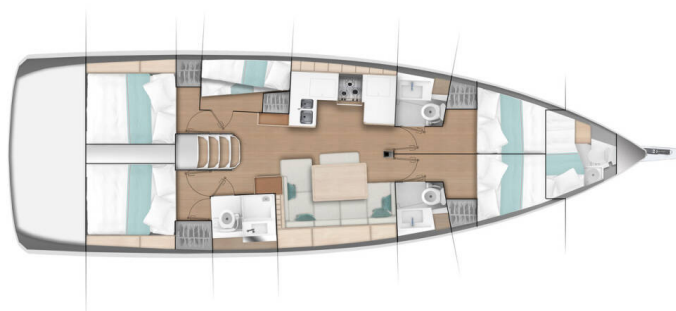

SUN ODYSSEY 490

Elenor (2020)

Plachetnice Sun Odyssey 490 Elenor, rok spuštění na vodu 2020 kotví v marině Fethiye, Ece Saray Marina Resort, Egejský region (Turecko), Turecko . Počet kajut: 5 , může ubytovat celkem: 10 a má toalet: 3 . Povlečení a kuchyňské vybavení jsou zahrnuty v ceně.

YACHT SPECIFICATIONS

Marina Fethiye, Ece Saray Marina Resort, Turecko	Jachta ID 4080	Značky Jeanneau
Název jachty Elenor	Rok výroby 2020	Délka 47 ft
Kabiny 5	Lůžka 10	
WC 3	Motor 1 x 57 HP	Palivová nádrž 240 l