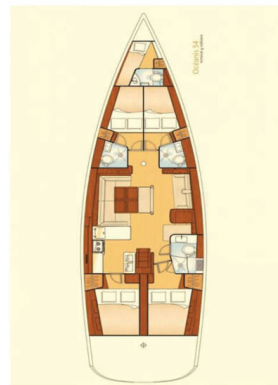

## YACHT SPECIFICATIONS

Marína	Jachta ID	Značka
<b>Lefkas, D-Marin, Řecko</b>	<b>4077</b>	<b>Beneteau</b>
Název jachty	Rok výroby	Délka
<b>Alex</b>	<b>2009</b>	<b>55 ft</b>
Kabiny	Lůžka	Maximální počet osob
<b>4 + 1</b>	<b>8 + 2</b>	<b>10</b>
WC	Motor	Palivová nádrž
<b>4</b>	<b>1 x 110 HP</b>	<b>475 l</b>