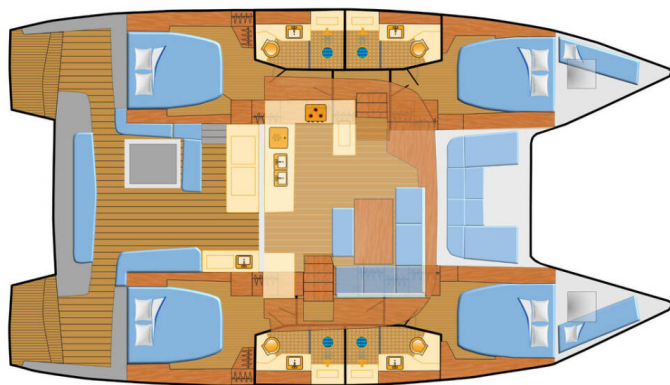

# LAGOON 46

Voyager (2022)

Katamarán **Lagoon 46 Voyager**, rok spuštění na vodu **2022**  
kotví v marině **Mallorca, Can Pastilla, Baleáry (Španělsko), Španělsko**. Počet kajut: **4 + 2**, může ubytovat celkem: **8 + 2 + 2** a má toalet: **4**. Povlečení a kuchyňské vybavení jsou zahrnuty v ceně.