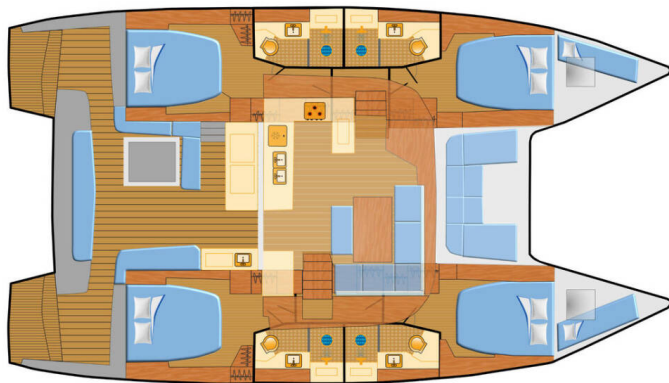

LAGOON 46

Voyager (2022)

Katamarán **Lagoon 46 Voyager**, rok spuštění na vodu **2022**
kotví v marině **Mallorca, Can Pastilla, Baleáry (Španělsko), Španělsko**. Počet kajut: **4 + 2**, může ubytovat celkem: **8 + 2 + 2** a má toalet: **4**. Povlečení a kuchyňské vybavení jsou zahrnuty v ceně.