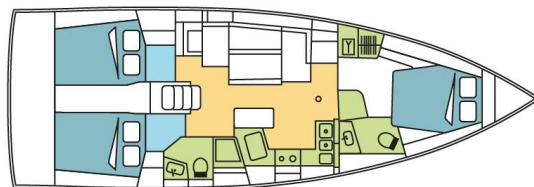

OCEANIS 40.1

NUVOLA (2023)

Plachetnice Oceanis 40.1 NUVOLA, rok spuštění na vodu 2023

kotví v marině **Kos, Kos Marina, Dodekany (Řecko), Řecko.**

Počet kajut: **3**, může ubytovat celkem: **6 + 2** a má toalet: **2**.

Povlečení a kuchyňské vybavení jsou zahrnuty v ceně.

YACHT SPECIFICATIONS

Marína	Jachta ID	Značka
Kos, Kos Marina, Řecko	4065	Beneteau
Název jachty	Rok výroby	Délka
NUVOLA	2023	42 ft
Kabiny	Lůžka	Maximální počet osob
3	6 + 2	8
WC	Motor	Palivová nádrž
2	1 x 45 HP	195 l

WEBSITE

www.plujeme.cz

E-MAIL

info@plujeme.cz

TELEFON

+420 720 755 085

MOBILE

+420 777 170 276

PLUJEME RÁDI S.R.O.

Dlouhá 730/35, 11000 Praha 1 – Staré Město, Česká republika