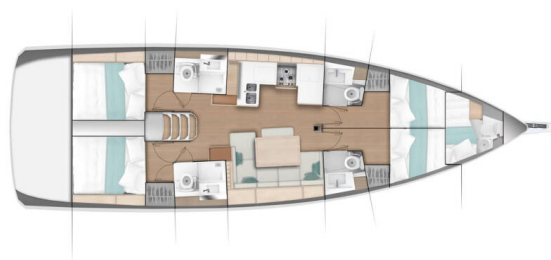

SUN ODYSSEY 490

Funsea (2022)

Plachetnice Sun Odyssey 490 Funsea, rok spuštění na vodu 2022 kotví v marině Corfu, Gouvia Marina, Jónské ostrovy (Řecko), Řecko. Počet kajut: 4 + 1, může ubytovat celkem: 8 + 2 + 1 a má toalet: 4 + 1. Povlečení a kuchyňské vybavení jsou zahrnuty v ceně.