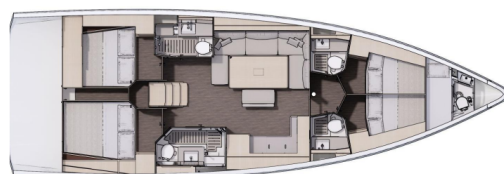

## YACHT SPECIFICATIONS

Marína	Jachta ID	Značky
<b>Göcek, Turecko</b>	<b>4060</b>	<b>Dufour</b>
Název jachty	Rok výroby	Délka
<b>Happiness</b>	<b>2022</b>	<b>49 ft</b>
Kabiny	Lůžka	
<b>4 + 1</b>	<b>8</b>	
WC	Motor	Palivová nádrž
<b>4 + 1</b>	<b>1 x 75 HP</b>	<b>250 l</b>