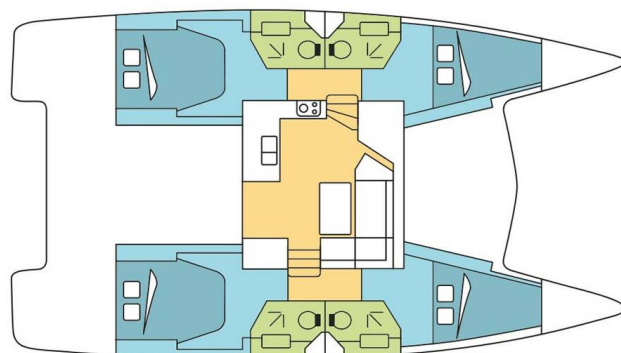

FOUNTAIN PAJOT ISLA 40

Chilli (2022)

Katamarán Fountaine Pajot Isla 40 Chilli, rok spuštění na vodu 2022 kotví v marině Trogir, Marina Trogir (ex.SCT), Splitský region (Chorvatsko), Chorvatsko. Počet kajut: 4, může ubytovat celkem: 8 + 1 a má toalet: 4. Povlečení a kuchyňské vybavení jsou zahrnuty v ceně.

YACHT SPECIFICATIONS

Marína	Jachta ID	Značka
Trogir, Marina Trogir (ex.SCT), Chorvatsko	4046	Fountaine Pajot
Název jachty	Rok výroby	Délka
Chilli	2022	39 ft
Kabiny	Lůžka	Maximální počet osob
4	8 + 1	9
WC	Motor	Palivová nádrž
4	2 x 30 HP	300 l