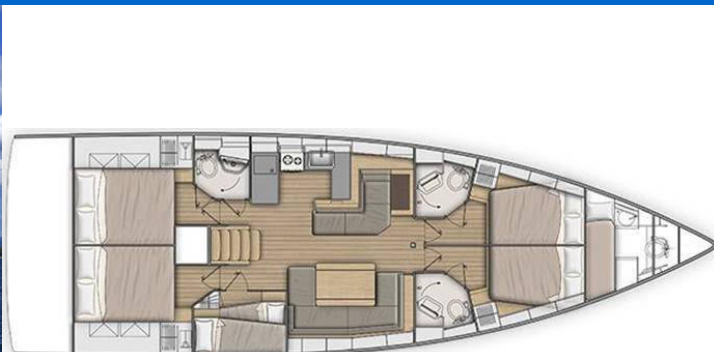

+ 1 a má toalet: **3 + 1**. Povlečení a kuchyňské vybavení jsou zahrnuty v ceně.

YACHT SPECIFICATIONS

Marína	Jachta ID	Značky
Marina di Scarlino - Follonica, Itálie	4038	Beneteau
Název jachty	Rok výroby	Délka
Lara	2022	52 ft
Kabiny	Lůžka	
5 + 1	10 + 2 + 1	
WC	Motor	Palivová nádrž
3 + 1	1 x 80 HP	200 l