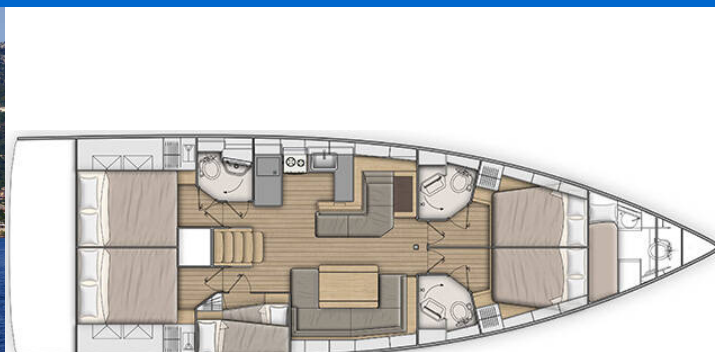

OCEANIS 51.1

Orsa 4 (2022)

Plachetnice Oceanis 51.1 Orsa 4, rok spuštění na vodu 2022

kotví v marině **Sardinia, Cannigione, Sardinie (Itálie), Itálie.**

Počet kajut: **5 + 1**, může ubytovat celkem: **10 + 2 + 1** a má

toalet: **3 + 1**. Povlečení a kuchyňské vybavení jsou zahrnuty v ceně.

YACHT SPECIFICATIONS

Marína	Jachta ID	Značka
Sardinia, Cannigione, Itálie	4037	Beneteau
Název jachty	Rok výroby	Délka
Orsa 4	2022	52 ft
Kabiny	Lůžka	
5 + 1	10 + 2 + 1	
WC	Motor	Palivová nádrž
3 + 1	1 x 80 HP	200 l

WEBSITE

www.plujeme.cz

E-MAIL

info@plujeme.cz

TELEFON

+420 720 755 085

MOBILE

+420 777 170 276

PLUJEME RÁDI S.R.O.

Dlouhá 730/35, 11000 Praha 1 – Staré Město, Česká republika