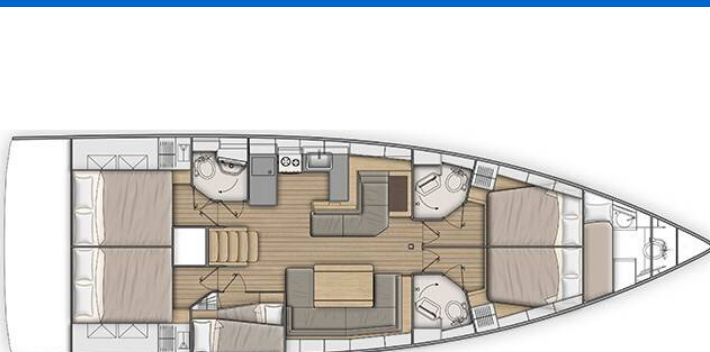

OCEANIS 51.1

Elettra (2022)

Plachetnice Oceanis 51.1 Elettra, rok spuštění na vodu 2022 kotví v marině **Castellammare, Marina di Stabia, Kampánie (Itálie), Itálie**. Počet kajut: **5 + 1**, může ubytovat celkem: **10 + 2 + 1** a má toalet: **3 + 1**. Povlečení a kuchyňské vybavení jsou zahrnuty v ceně.

YACHT SPECIFICATIONS

Marína Castellammare, Marina di Stabia, Itálie	Jachta ID 4031	Značka Beneteau
Název jachty Elettra	Rok výroby 2022	Délka 52 ft
Kabiny 5 + 1	Lůžka 10 + 2 + 1	
WC 3 + 1	Motor 1 x 80 HP	Palivová nádrž 200 l