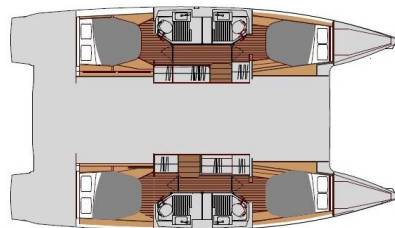

YACHT SPECIFICATIONS

Marína	Jachta ID	Značky
Marina Zadar (ex. Tankercomerc), Chorvatsko	4026	Fountaine Pajot
Název jachty	Rok výroby	Délka
Le Bart	2022	41 ft
Kabiny	Lůžka	Maximální počet osob
4 + 2	8 + 2 + 2	12
WC	Motor	Palivová nádrž
4	2 x 50 HP	470 l