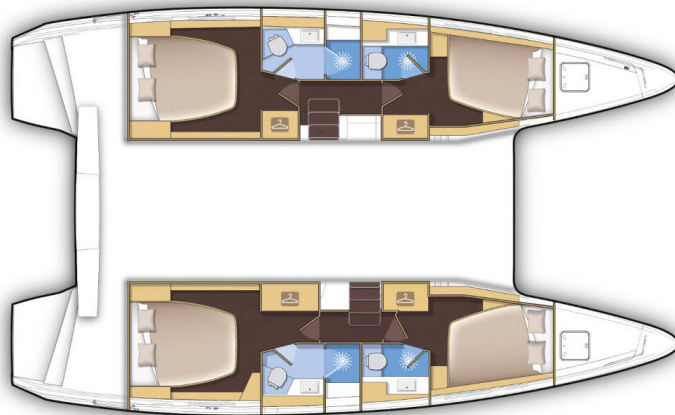

# LAGOON 42

Nera (2022)

Katamarán Lagoon 42 Nera, rok spuštění na vodu 2022 kotví v marině Trogir, Yachtclub Seget (Marina Baotic), Splitský region (Chorvatsko), Chorvatsko. Počet kajut: 4 + 2 , může ubytovat celkem: 8 + 2 + 2 a má toalet: 4 . Povlečení a kuchyňské vybavení jsou zahrnuté v ceně.