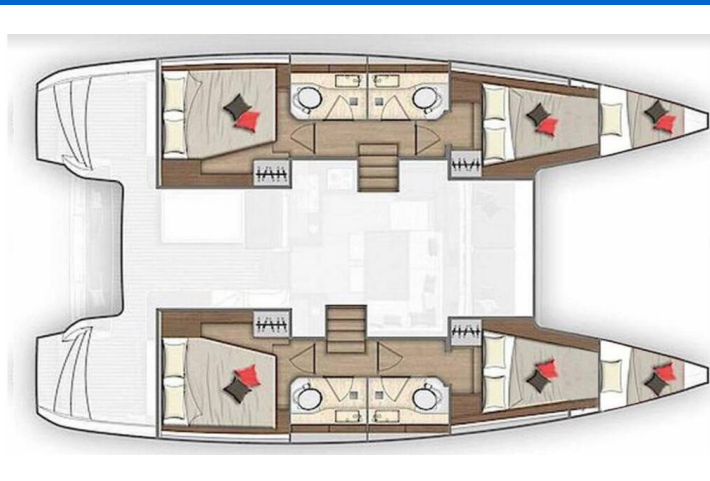

LAGOON 40

Fratelli (2022)

Katamarán Lagoon 40 Fratelli, rok spuštění na vodu **2022**
kotví v marině **Corfu, Gouvia Marina, Jónské ostrovy (Řecko)**,
Řecko. Počet kajut: **4 + 2**, může ubytovat celkem: **10 + 2** a má
toalet: **4**. Povlečení a kuchyňské vybavení jsou zahrnuty v
ceně.

YACHT SPECIFICATIONS

Marina
Corfu, Gouvia Marina, Řecko

Jachta ID
4019

Značka
Lagoon

Název jachty
Fratelli

Rok výroby
2022

Délka
39 ft

Kabiny
4 + 2