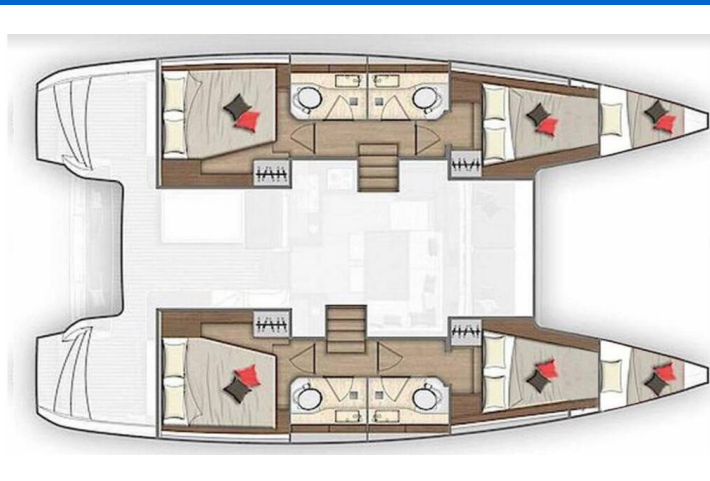

LAGOON 40

Fratelli (2022)

Katamarán Lagoon 40 Fratelli, rok spuštění na vodu 2022 kotví v marině **Corfu, Gouvia Marina, Jónské ostrovy (Řecko), Řecko**. Počet kajut: **4 + 2**, může ubytovat celkem: **10 + 2** a má toalet: **4**. Povlečení a kuchyňské vybavení jsou zahrnuty v ceně.