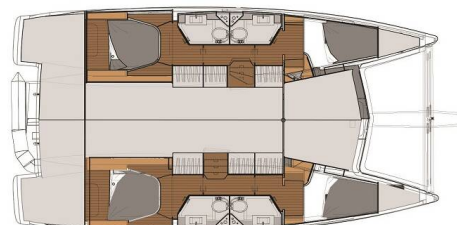

# FOUNTAIN PAJOT LUCIA 40

Valeriia (2017)

Katamarán Fountaine Pajot Lucia 40 Valeriia, rok spuštění na vodu 2017 kotví v marině Marina, Luka Marina (poblíž Trogiru), Splitský region (Chorvatsko), Chorvatsko. Počet kajut: 4, může ubytovat celkem: 8 + 2 a má toalet: 4. Povlečení a kuchyňské vybavení jsou zahrnuty v ceně.