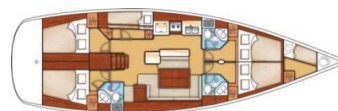

OCEANIS 50 FAMILY

La Stella (2012)

Plachetnice Oceanis 50 Family La Stella, rok spuštění na vodu 2012 kotví v marině Marina, Luka Marina (poblíž Trogiru), Splitský region (Chorvatsko), Chorvatsko. Počet kajut: 5 + 1, může ubytovat celkem: 10 + 2 + 1 a má toalet: 3 + 1. Povlečení a kuchyňské vybavení jsou zahrnuty v ceně.