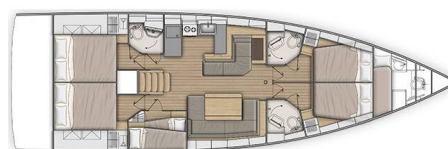

YACHT SPECIFICATIONS

Marína Athens, Alimos marina, Řecko	Jachta ID 4004	Značky Beneteau
Název jachty Escape	Rok výroby 2022	Délka 52 ft
Kabiny 5 + 1	Lůžka 10 + 2 + 1	Maximální počet osob 12
WC 3 + 1	Motor 1 x 110 HP	Palivová nádrž 400 l