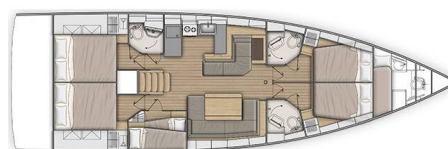

YACHT SPECIFICATIONS

Marina Athens, Alimos marina, Řecko	Jachta ID 4004	Značky Beneteau
Název jachty Escape	Rok výroby 2022	Délka 52 ft
Kabiny 5 + 1	Lůžka 10 + 2 + 1	Maximální počet osob 12
WC 3 + 1	Motor 1 x 110 HP	Palivová nádrž 400 l