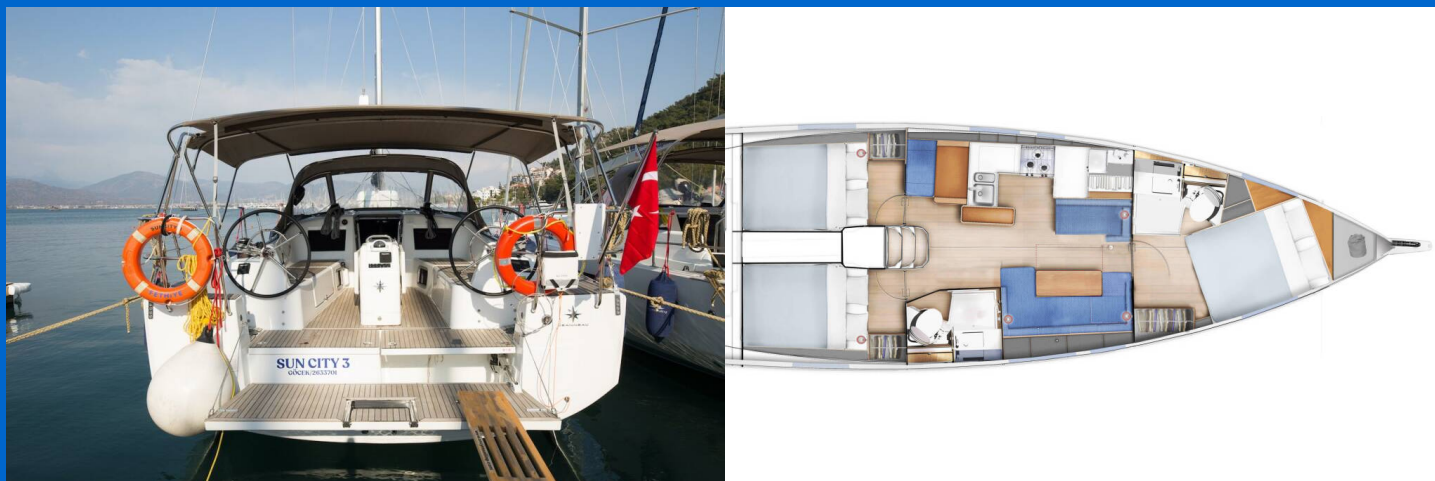

SUN ODYSSEY 410

Suncity 3 (2021)

Plachetnice Sun Odyssey 410 Suncity 3, rok spuštění na vodu 2021 kotví v marině Fethiye, Yacht Club Mai, Egejský region (Turecko), Turecko . Počet kajut: 3 , může ubytovat celkem: 6 a má toalet: 2 . Povlečení a kuchyňské vybavení jsou zahrnuty v ceně.

YACHT SPECIFICATIONS

Marína Fethiye, Yacht Club Mai, Turecko	Jachta ID 3988	Značky Jeanneau
Název jachty Suncity 3	Rok výroby 2021	Délka 41 ft
Kabiny 3	Lůžka 6	Maximální počet osob 6
WC 2	Motor 1 x 40 HP	Palivová nádrž 200 l