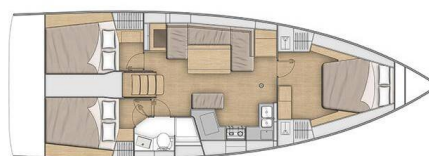

YACHT SPECIFICATIONS

Marína Athens, Alimos marina, Řecko	Jachta ID 3980	Značky Beneteau
Název jachty Fearless D	Rok výroby 2022	Délka 42 ft
Kabiny 3	Lůžka 6	Maximální počet osob 8
WC 2	Motor 1 x 0 HP	Palivová nádrž 0 l