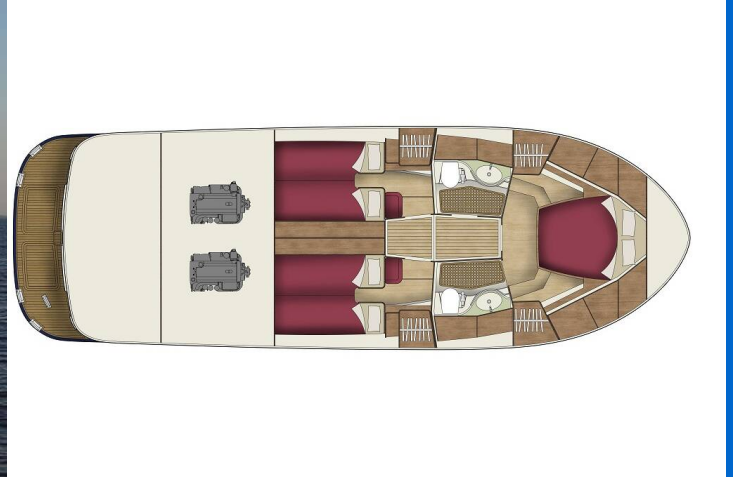

ADRIANA 44

Bianca (2022)

Motorová jachta **Adriana 44 Bianca**, rok spuštění na vodu **2022** kotví v marině **Sukosan, D-Marin Dalmacija Marina, Zadarský region (Chorvatsko), Chorvatsko**. Počet kajut: **3**, může ubytovat celkem: **6 + 1** a má toalet: **2**. Povlečení a kuchyňské vybavení jsou zahrnuté v ceně.

YACHT SPECIFICATIONS

Marína Sukosan, D-Marin Dalmacija Marina, Chorvatsko	Jachta ID 3979	Značky SAS - Vektor
Název jachty Bianca	Rok výroby 2022	Délka 44 ft
Kabiny 3	Lůžka 6 + 1	
WC 2	Motor 2 x 320 HP	Palivová nádrž 1000 l