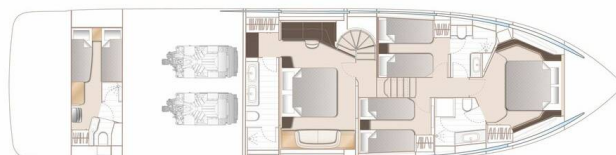

## YACHT SPECIFICATIONS

Marína	Jachta ID	Značky
<b>Split – Marina Lav, Chorvatsko</b>	<b>3971</b>	<b>Princess Yachts</b>
Název jachty	Rok výroby	Délka
<b>Elizabeth</b>	<b>2022</b>	<b>75 ft</b>
Kabiny	Lůžka	
<b>4</b>	<b>8</b>	
WC	Motor	Palivová nádrž
<b>3</b>	<b>2 x 1650 HP</b>	<b>4500 l</b>