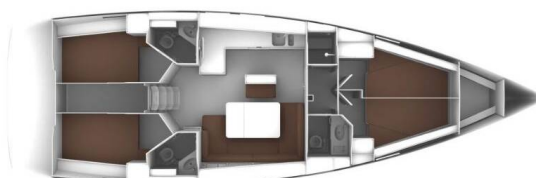

BAVARIA CRUISER 46

Batukaan (2022)

Plachetnice Bavaria Cruiser 46 Batukaan, rok spuštění na vodu 2022 kotví v marině **Setur Göcek Village Port, Egejský region (Turecko), Turecko**. Počet kajut: **4**, může ubytovat celkem: **8** a má toalet: **3**. Povlečení a kuchyňské vybavení jsou zahrnuty v ceně.

YACHT SPECIFICATIONS

Marína	Jachta ID	Značka
Setur Göcek Village Port, Turecko	3969	Bavaria
Název jachty	Rok výroby	Délka
Batukaan	2022	47 ft
Kabiny	Lůžka	Maximální počet osob
4	8	8
WC	Motor	Palivová nádrž
3	1 x 75 HP	210 l