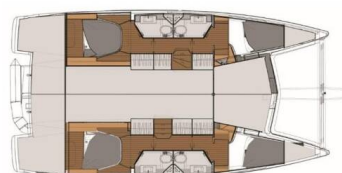

YACHT SPECIFICATIONS

Marína
**Fethiye, Yacht Classic Hotel Marina,
Turecko**

Jachta ID
3948

Značky
Fountaine Pajot

Název jachty
Reina

Rok výroby
2022

Délka
41 ft

Kabiny
4 + 2