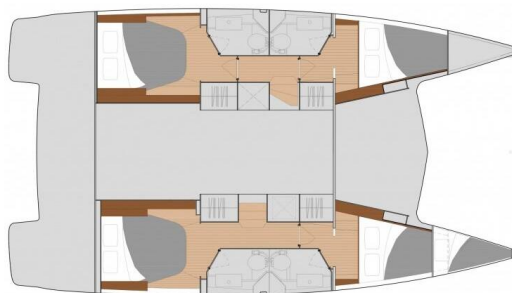

FOUNTAINÉ PAJOT ISLA 40

Blue Orion (2022)

Katamarán Fountaine Pajot Isla 40 Blue Orion, rok spuštění na vodu 2022 kotví v marině Fethiye, Yacht Classic Hotel Marina, Egejský region (Turecko), Turecko . Počet kajut: 4 + 1 , může ubytovat celkem: 8 + 1 a má toalet: 4 . Povlečení a kuchyňské vybavení jsou zahrnuty v ceně.