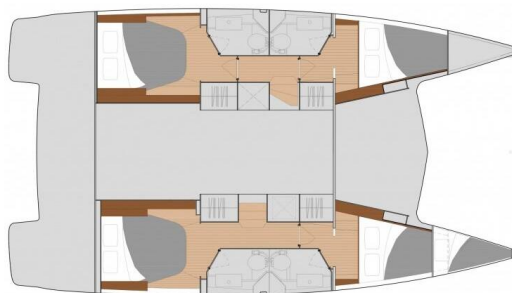

YACHT SPECIFICATIONS

Marína Fethiye, Yacht Classic Hotel Marina, Turecko	Jachta ID 3944	Značka Fountaine Pajot
Název jachty Blue Orion	Rok výroby 2022	Délka 39 ft
Kabiny 4 + 1	Lůžka 8 + 1	
WC 4	Motor 2 x 30 HP	Palivová nádrž 300 l