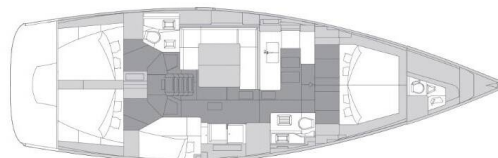

# ELAN IMPRESSION 50

Sea Duce (2017)

Plachetnice Elan Impression 50 Sea Duce, rok spuštění na vodu 2017 kotví v marině Pula – Marina Veruda, Istrie (Chorvatsko), Chorvatsko. Počet kajut: 5 + 1, může ubytovat celkem: 10 + 2 + 1 a má toalet: 2 + 1. Povlečení a kuchyňské vybavení jsou zahrnuty v ceně.