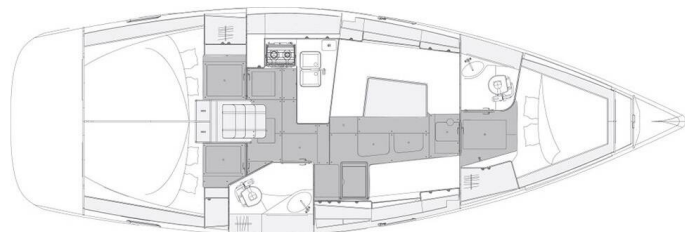

# ELAN IMPRESSION 40.1

Finola (2022)

Plachetnice Elan Impression 40.1 Finola, rok spuštění na vodu 2022 kotví v marině **Split - Marina Kaštela, Splitský region (Chorvatsko), Chorvatsko**. Počet kajut: **3**, může ubytovat celkem: **6 + 2** a má toalet: **2**. Povlečení a kuchyňské vybavení jsou zahrnuty v ceně.

## YACHT SPECIFICATIONS

Marína	Jachta ID	Značky
<b>Split - Marina Kaštela, Chorvatsko</b>	<b>3923</b>	<b>Elan Marine</b>
Název jachty	Rok výroby	Délka
<b>Finola</b>	<b>2022</b>	<b>39 ft</b>
Kabiny	Lůžka	
<b>3</b>	<b>6 + 2</b>	
WC	Motor	Palivová nádrž
<b>2</b>	<b>1 x 50 HP</b>	<b>150 l</b>