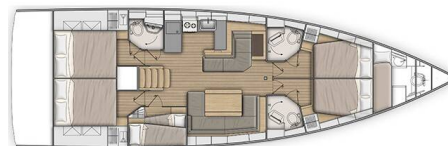

# OCEANIS 51.1

Freyja (2020)

Plachetnice Oceanis 51.1 Freyja, rok spuštění na vodu 2020

kotví v marině **Kos, Kos Marina, Dodekany (Řecko), Řecko.**

Počet kajut: **5 + 1**, může ubytovat celkem: **10 + 1** a má toalet: **3 + 1**. Povlečení a kuchyňské vybavení jsou zahrnuty v ceně.